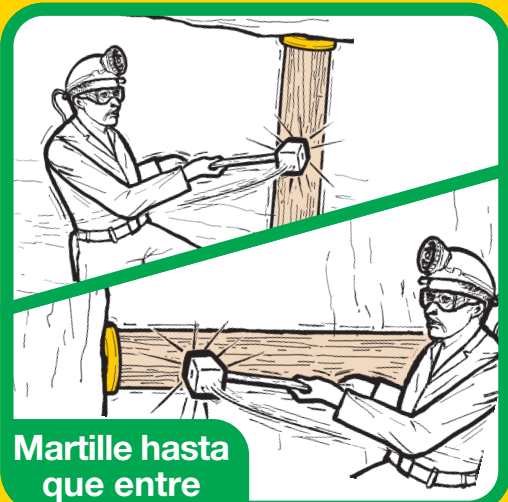

Sugerencias en la instalación del Jackpot

- Utilice siempre el tamaño correcto de puntal para el Jackpot.
- Mida la longitud del puntal con exactitud.
- Corte cuidadosamente el puntal a la longitud correcta.
- Coloque el puntal con la ayuda de una comba en su posición de tal manera que entre ajustadamente entre las cajas piso y techo.

Mida exactamente

Corte cuidadosamente

Martille hasta que entre

¡Demasiado corto!

¡Demasiado pequeño!

Recuerde utilizar su equipo de seguridad personal!

Cuidando de tu seguridad
Jackpot
 en tu labor

ISO 9001:2008
 international accreditation