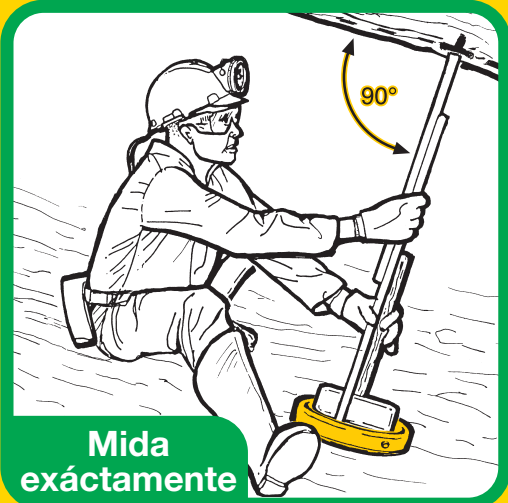

Sugerencias en la instalación del Jackpot

- Utilice siempre el tamaño correcto de puntal para el Jackpot.
- Mida la longitud del puntal con exactitud.
- Corte cuidadosamente el puntal a la longitud correcta.
- Coloque el puntal con la ayuda de una comba en su posición de tal manera que entre ajustadamente entre las cajas piso y techo.

Mida exactamente

Corte cuidadosamente

Martille hasta que entre

¡Demasiado corto!

¡Demasiado pequeño!

Recuerde utilizar su equipo de seguridad personal!

Cuidando de tu seguridad
Jackpot
 en tu labor

ISO 9001:2008
 international accreditation